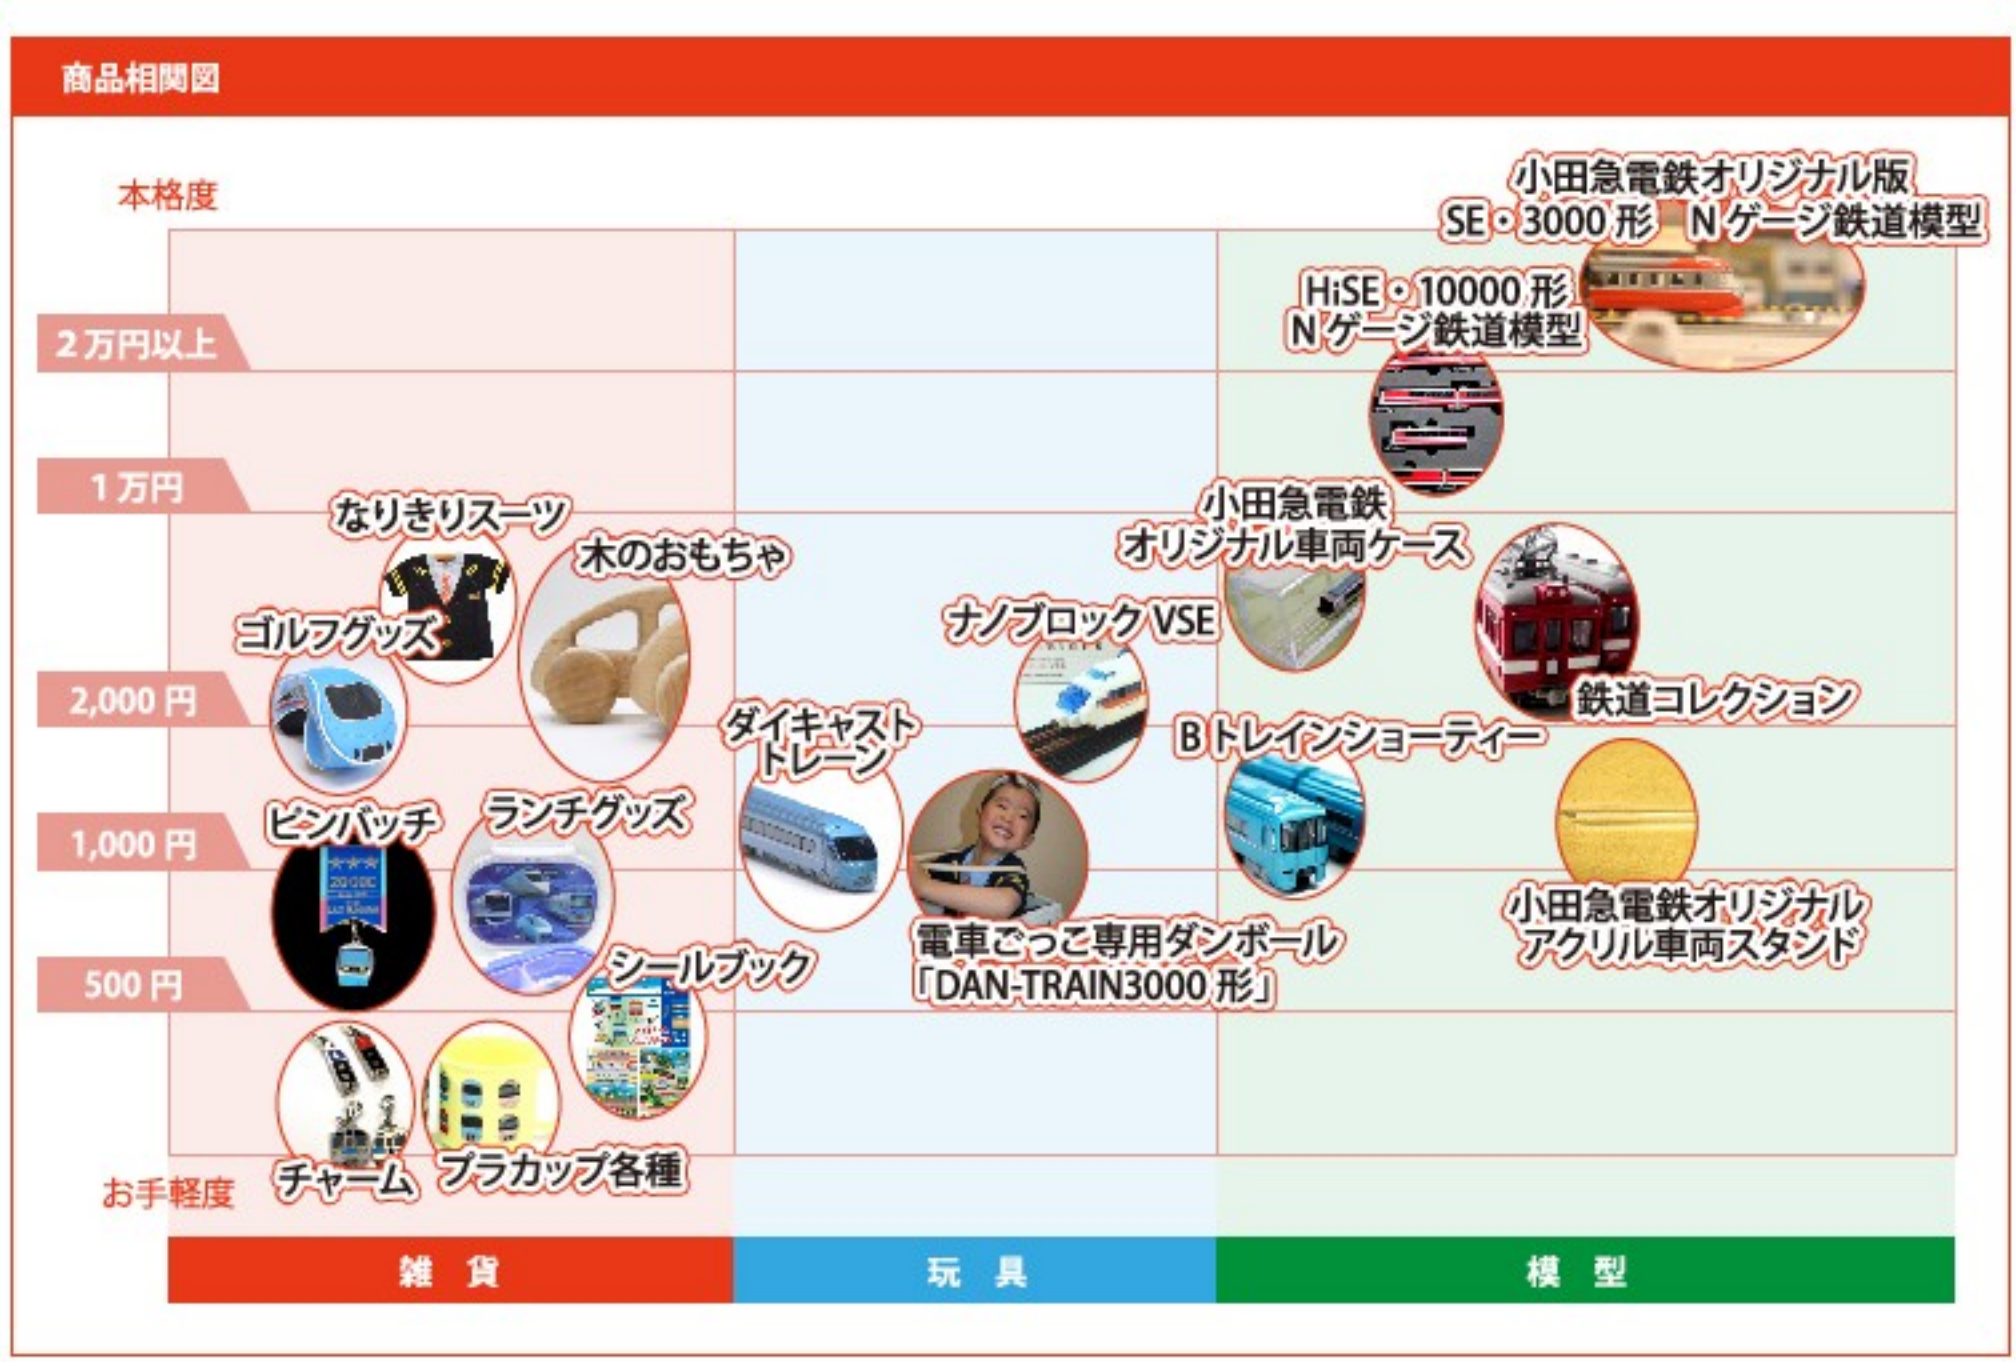

odakyu_trains 翌週土曜日は、下北沢駅地下化記念「1日限りのTRAINS下北沢店」にご来店いただきありがとうございます。当日は天候にも恵まれ、地下化される「下北沢」の駅名キーホルダーが良く売れる等、店内は大盛況。新宿店、和泉多摩川店でもご来店お待ちしております。詳細を表示

Merry Christmas

TRAINS クリスマス特集

鉄道模型を楽しむ

親子で楽しむ

小田急をいつもお手元に

店長おすすめ商品コーナー

- Bトレインショーティー・MSE ホンモノと同じ色にこだわりました。
- 小田急電鉄オリジナル版。夢の超特急の基礎技術がここに。
- ダイキャストRSE おもちゃとは思えない質感と精巧さ。
- 木のおもちゃA(エコパック付き) 人の手のぬくもりを感じられる暖かさがあふれます。
- ロマンスカー&はこねのりものシールブック TRAINS史上、最も売れたシールブックです。
- 6種類あります。ロマンスカーチャーム TRAINSのコンセプトを凝縮した不滅のロングセラー